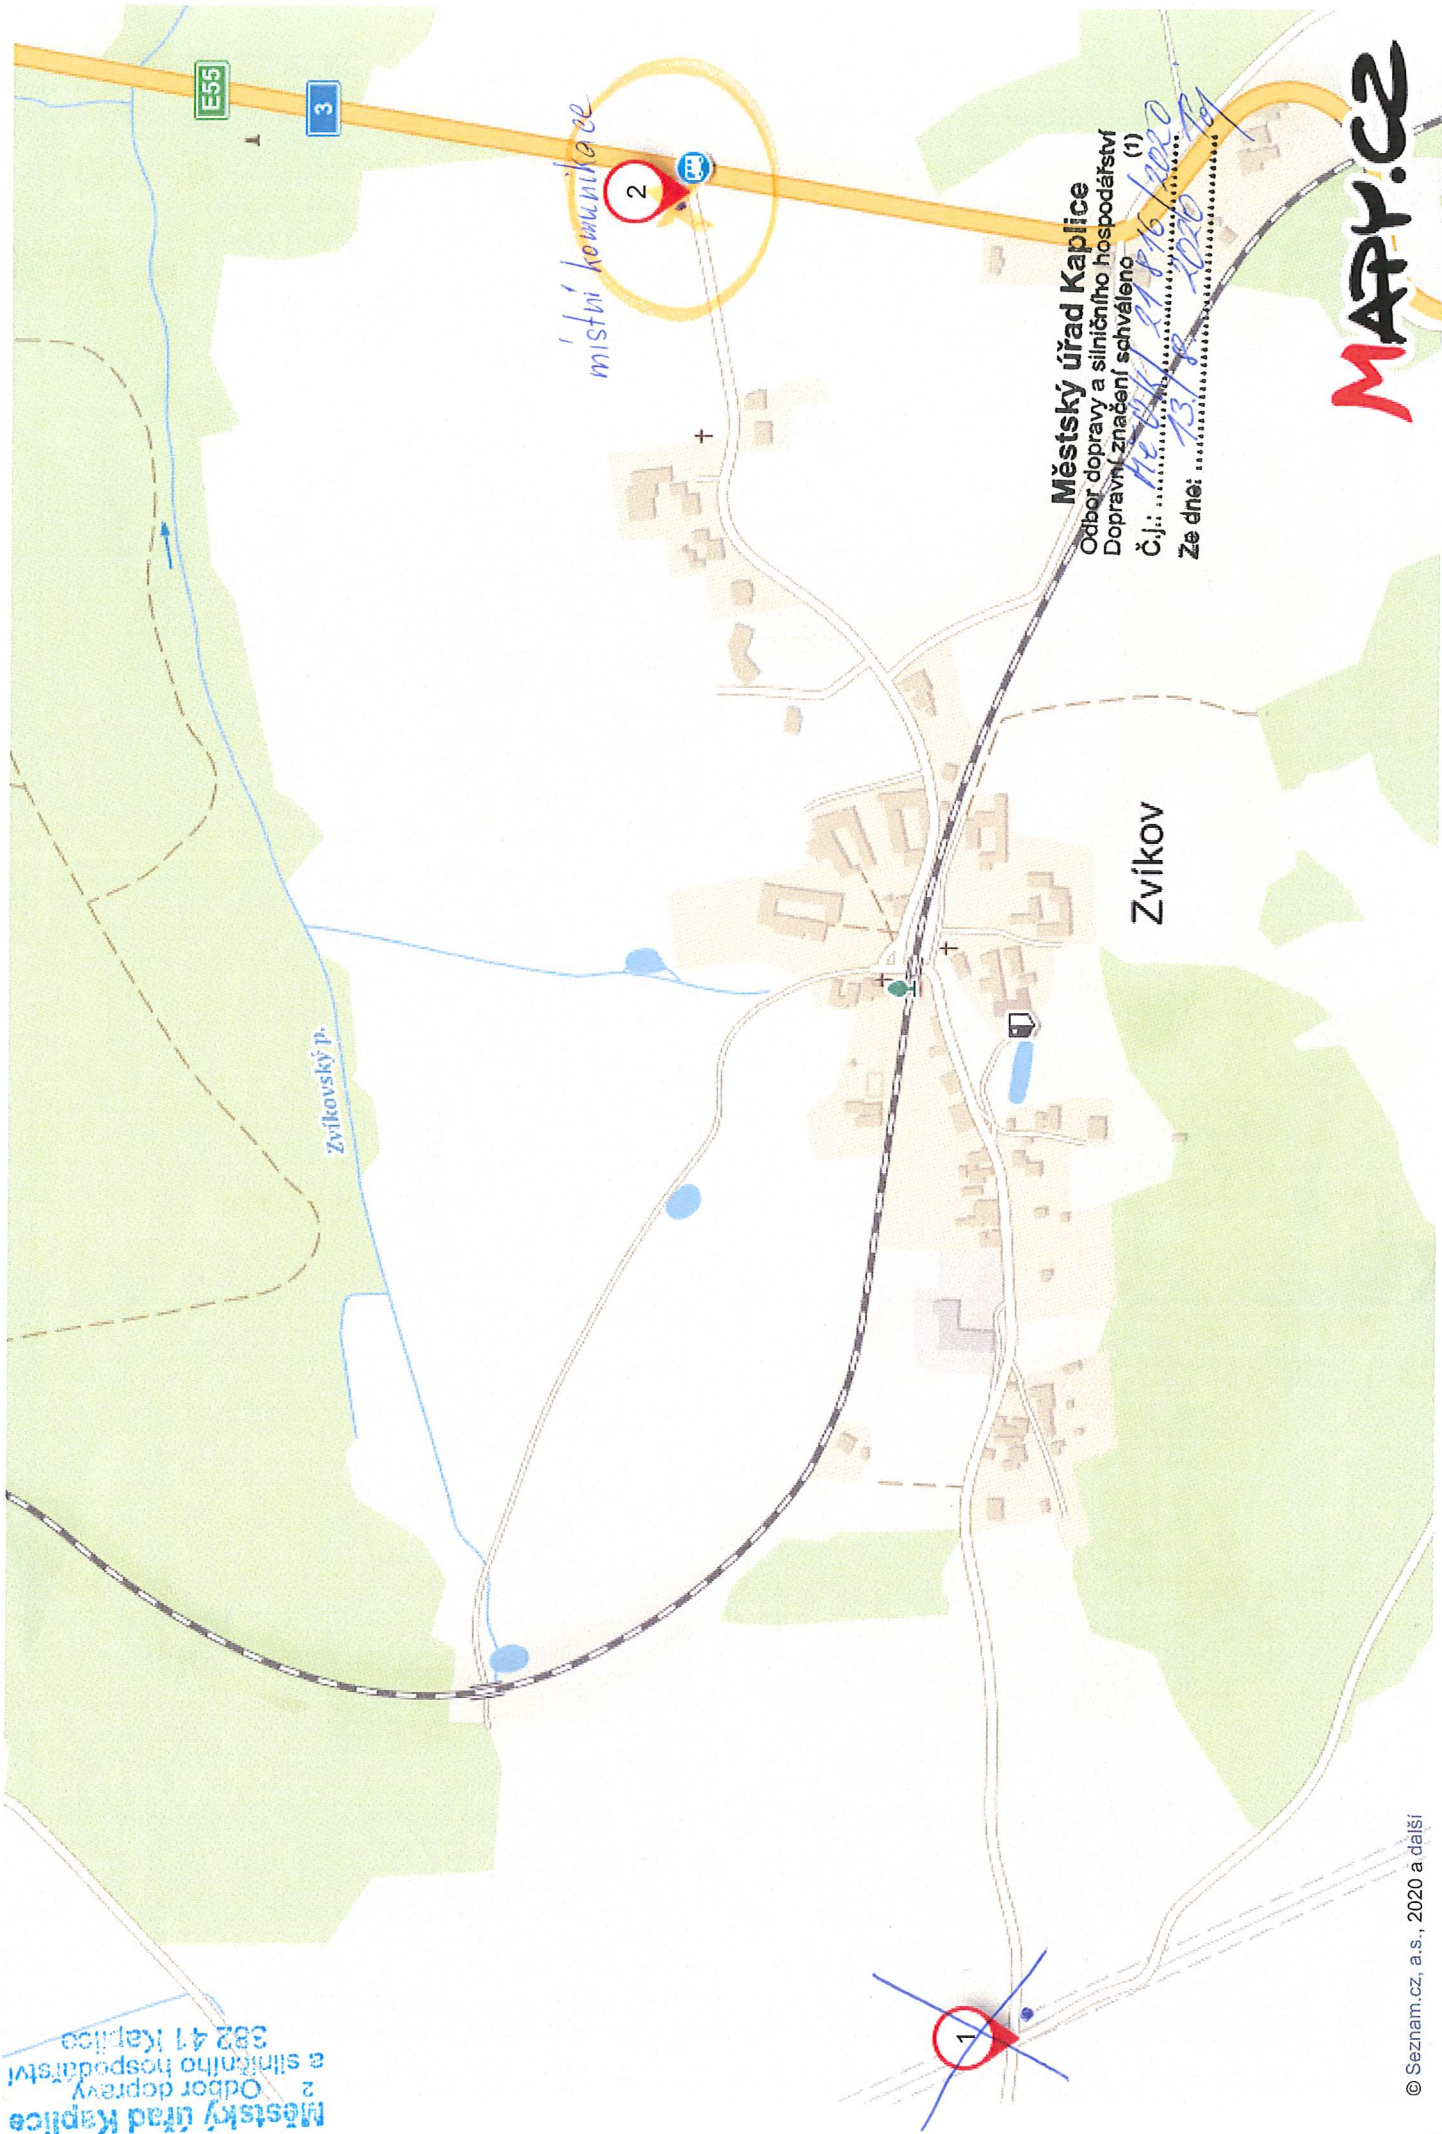

Městský úřad Kaplice
2 Odbor dopravy
a silničního hospodářství
382 41 Kaplice

Městský úřad Kaplice

Odbor dopravy a silničního hospodářství
Dopravní značení schváleno (1)

Č.j.: *131/2020-1000*
Ze dne: *13. 8. 2020*